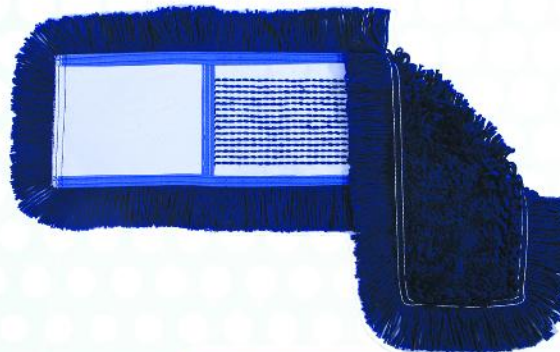

NMM 8560 60 CM

NMM 8580 80 CM

**ACRYLIC DUST MOP
ORLON MOP**

NMO 8340 40 CM

NMO 8350 50 CM

NMO 8360 60 CM

NMO 8380 80 CM

**ACRYLIC DUST MOP, EXTRA
ORLON EKSTRA MOP**