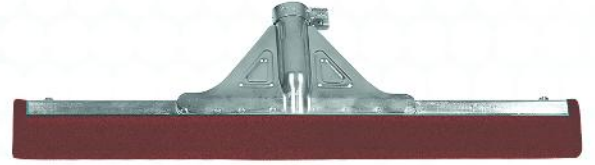

METAL FLOOR WIPER, 55 CM
METAL YER ÇEKSİL, 55 CM

Zinc plated metal construction with double rubber
Çinko kaplamalı metal malzemeli & çift kauçukludur.

YCM 7245

EXTRA METAL FLOOR WIPER, 45 CM
EKSTRA METAL YER ÇEKSİL, 45 CM